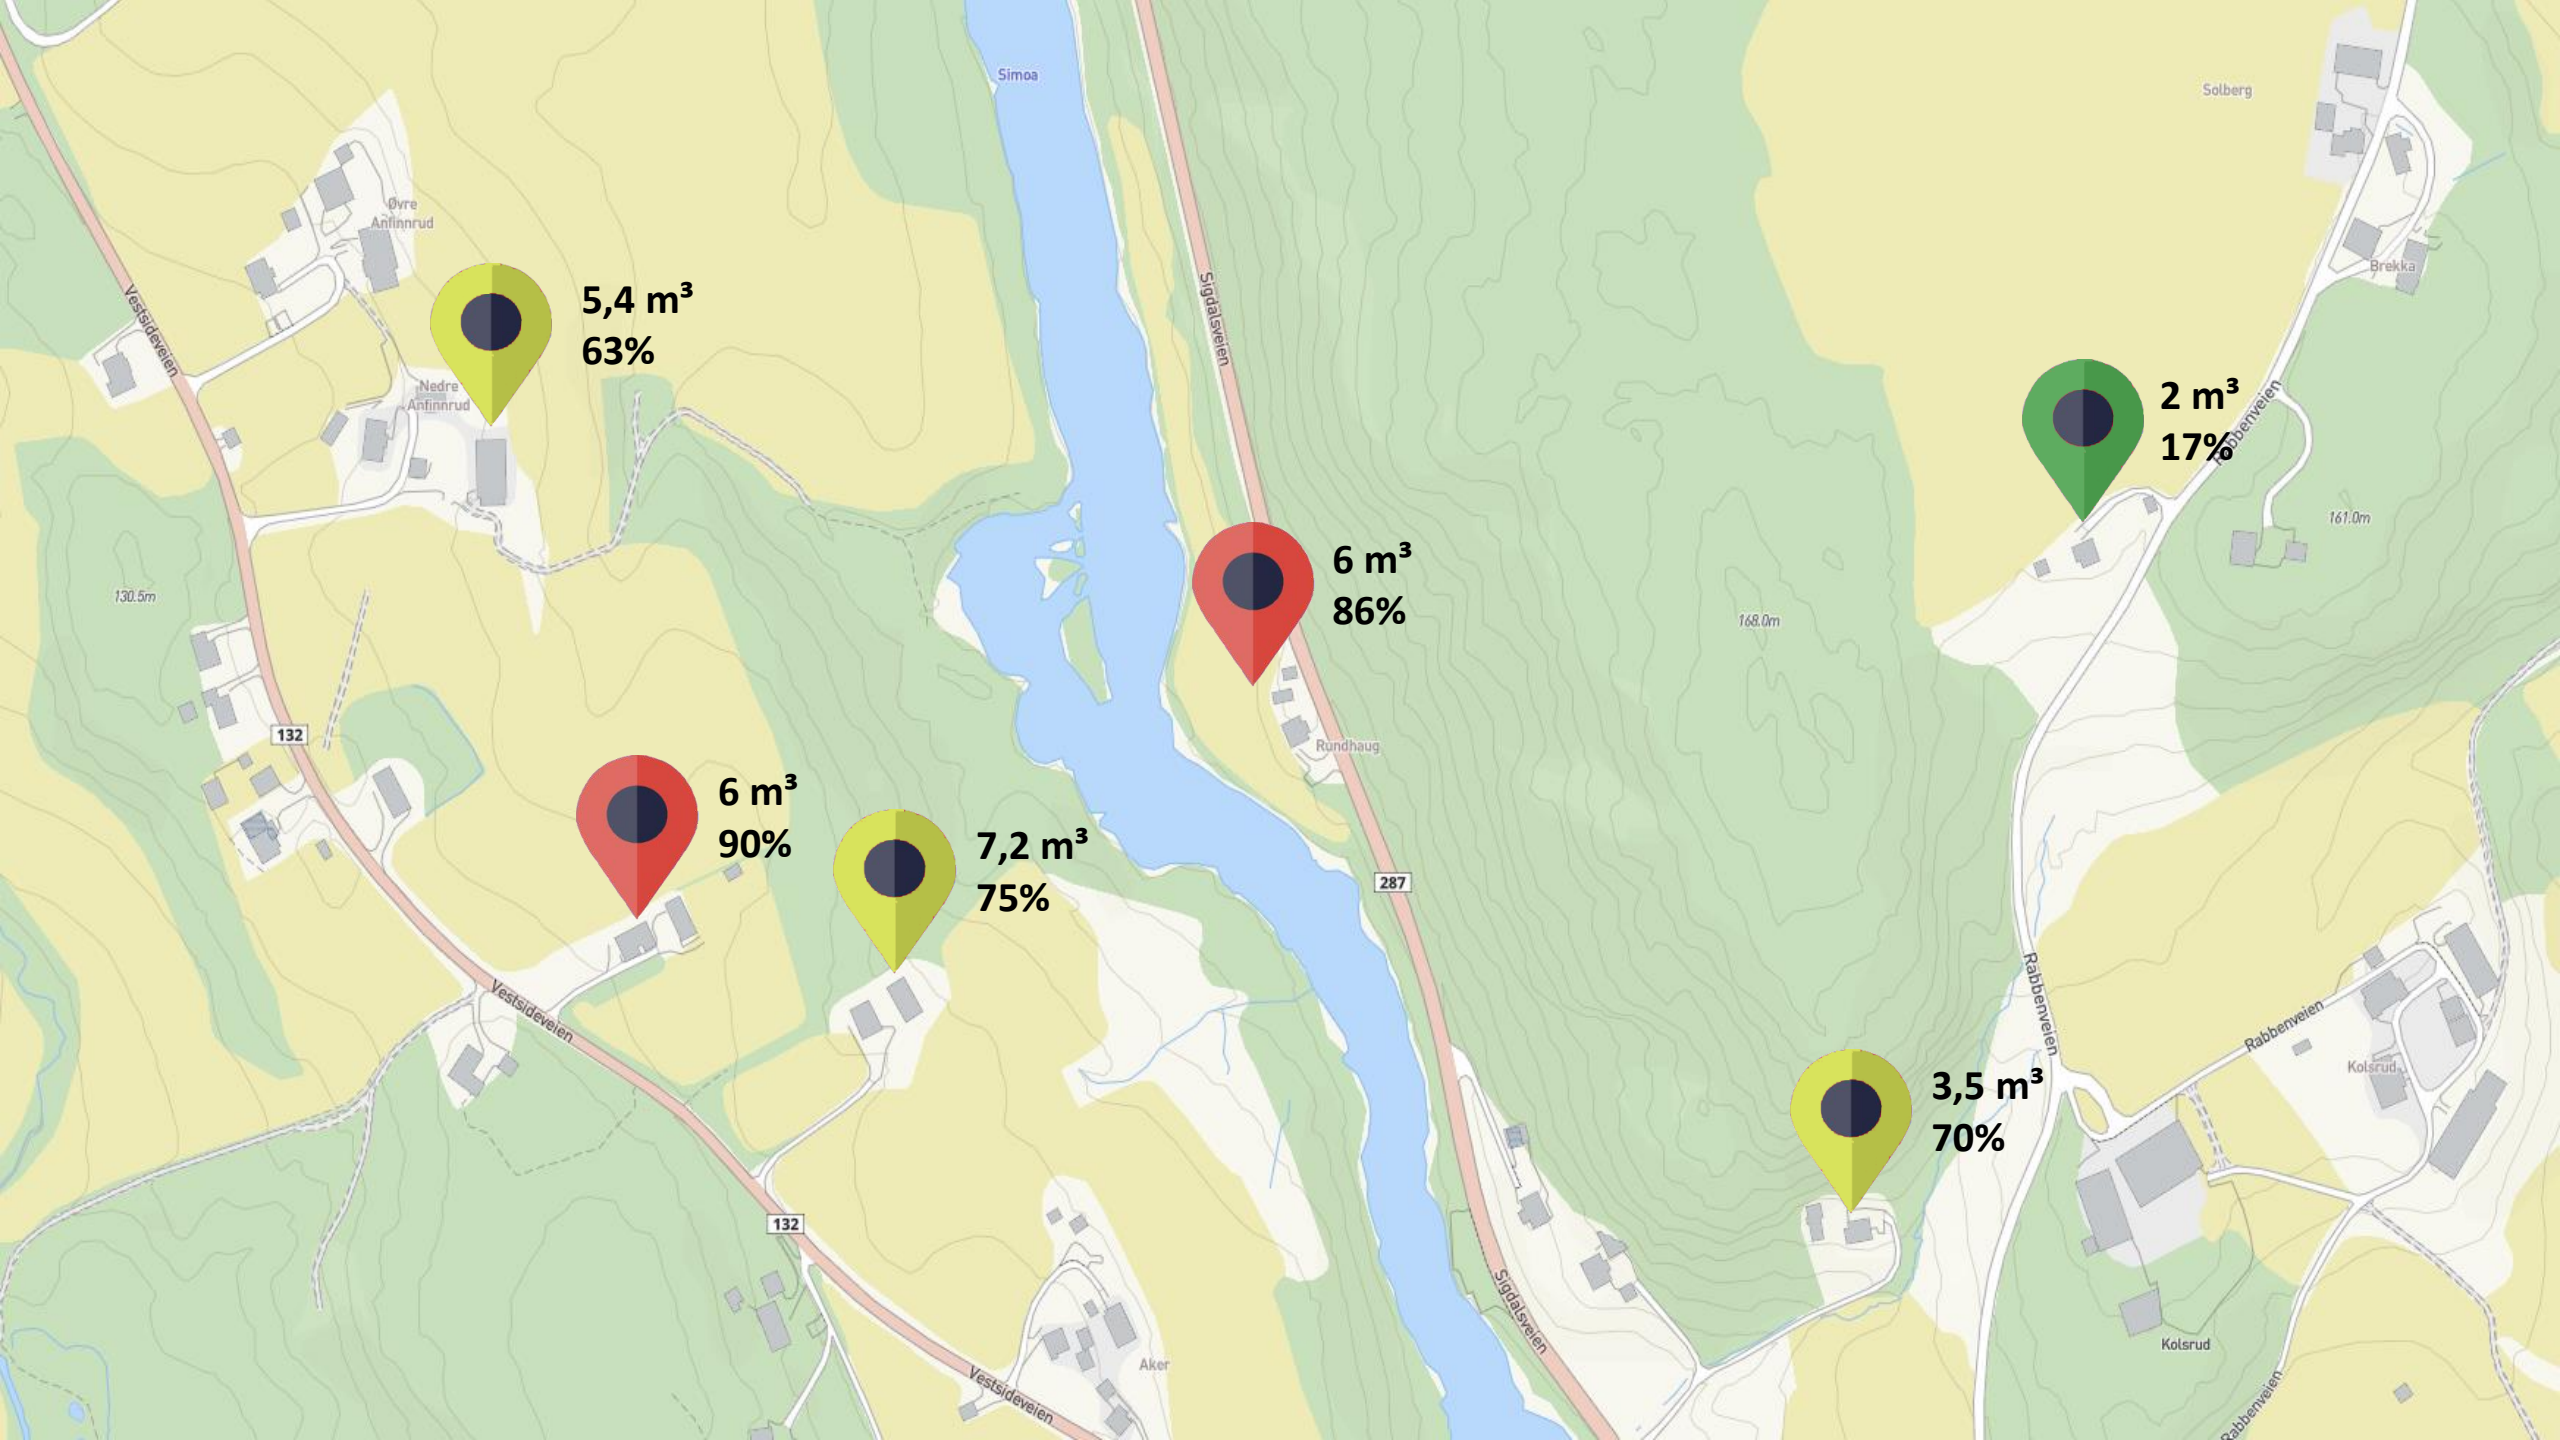

# NORKART

*IoT sammen med  
andre kommunale data*

5,4 m<sup>3</sup>  
63%

6 m<sup>3</sup>  
90%

7,2 m<sup>3</sup>  
75%

6 m<sup>3</sup>  
86%

3,5 m<sup>3</sup>  
70%

2 m<sup>3</sup>  
17%

SAMSUNG

Selvbinderveien 14

**Varsel om unormalt vannforbruk**

Dato: 29.12.2018  
Klokkeslett: 09.00

**Merknad**  
Til informasjon. Vi har registrert et unormalt høyt vannforbruk på din vannmåler.

**Er alt ok?**  Ja