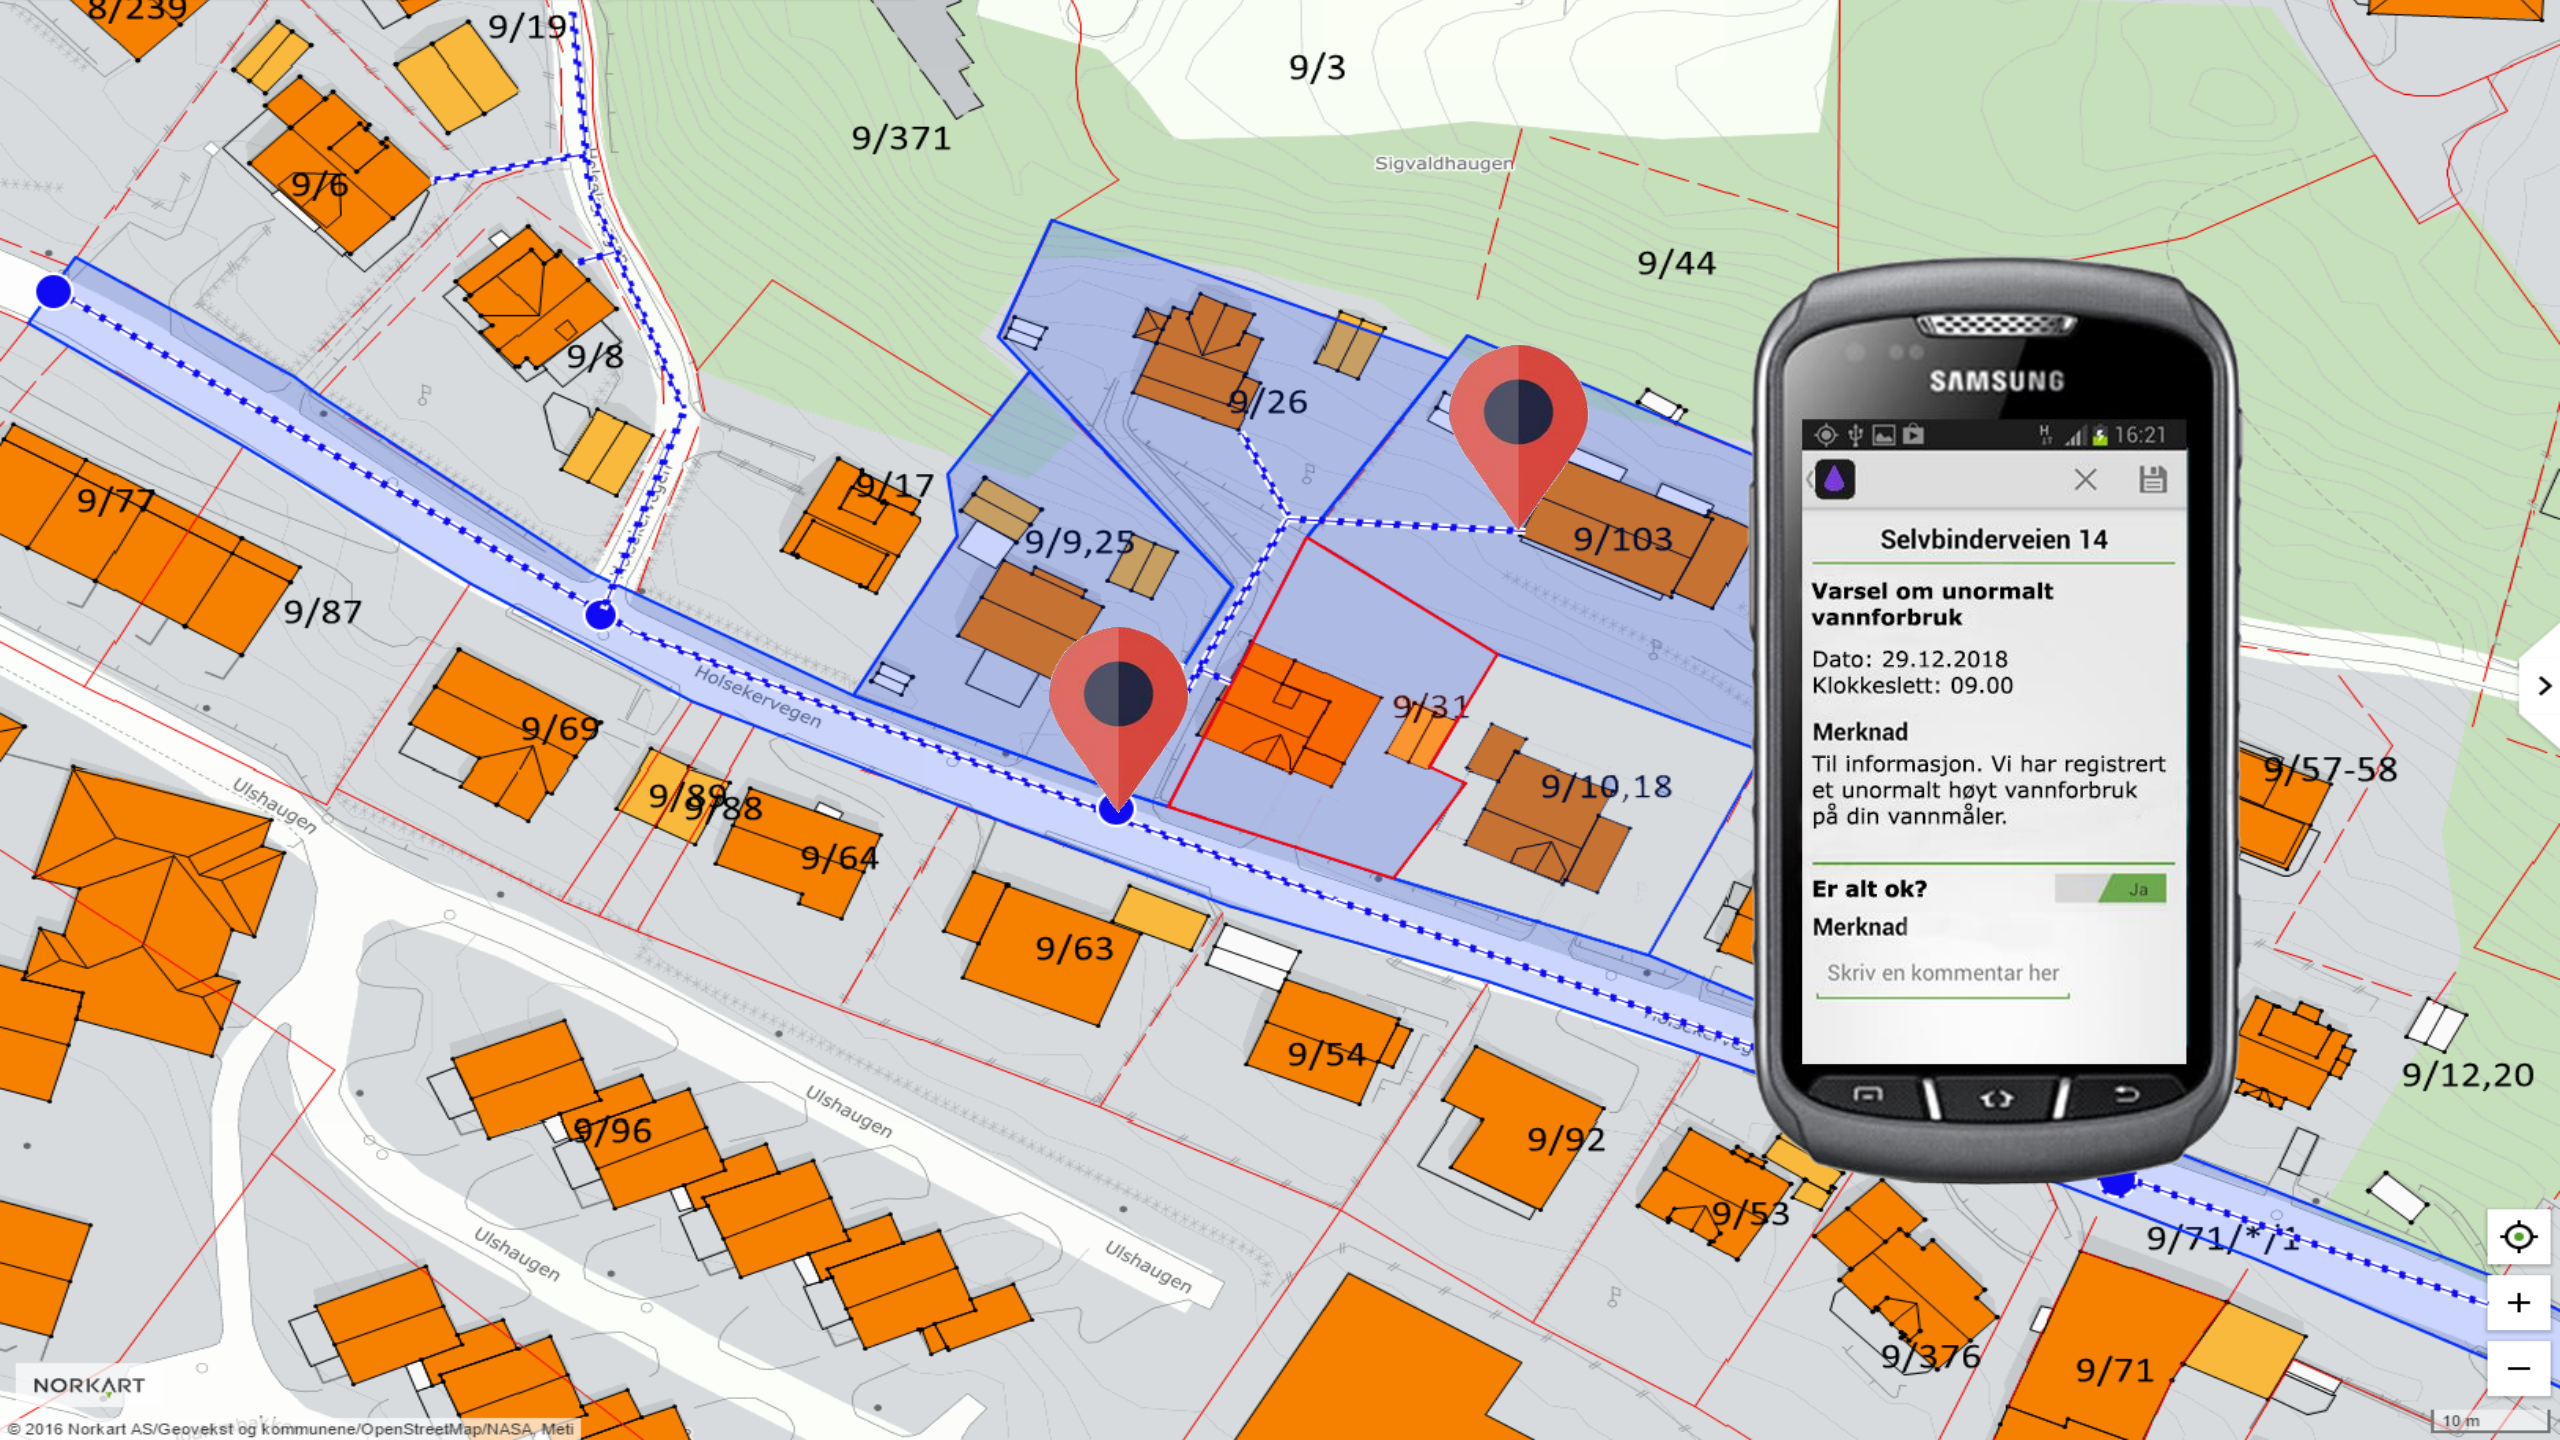

# NORKART

*IoT sammen med  
andre kommunale data*

5,4 m<sup>3</sup>  
63%

6 m<sup>3</sup>  
90%

7,2 m<sup>3</sup>  
75%

6 m<sup>3</sup>  
86%

3,5 m<sup>3</sup>  
70%

2 m<sup>3</sup>  
17%

SAMSUNG

Selvbinderveien 14

**Varsel om unormalt vannforbruk**

Dato: 29.12.2018  
Klokkeslett: 09.00

**Merknad**  
Til informasjon. Vi har registrert et unormalt høyt vannforbruk på din vannmåler.

**Er alt ok?**  Ja