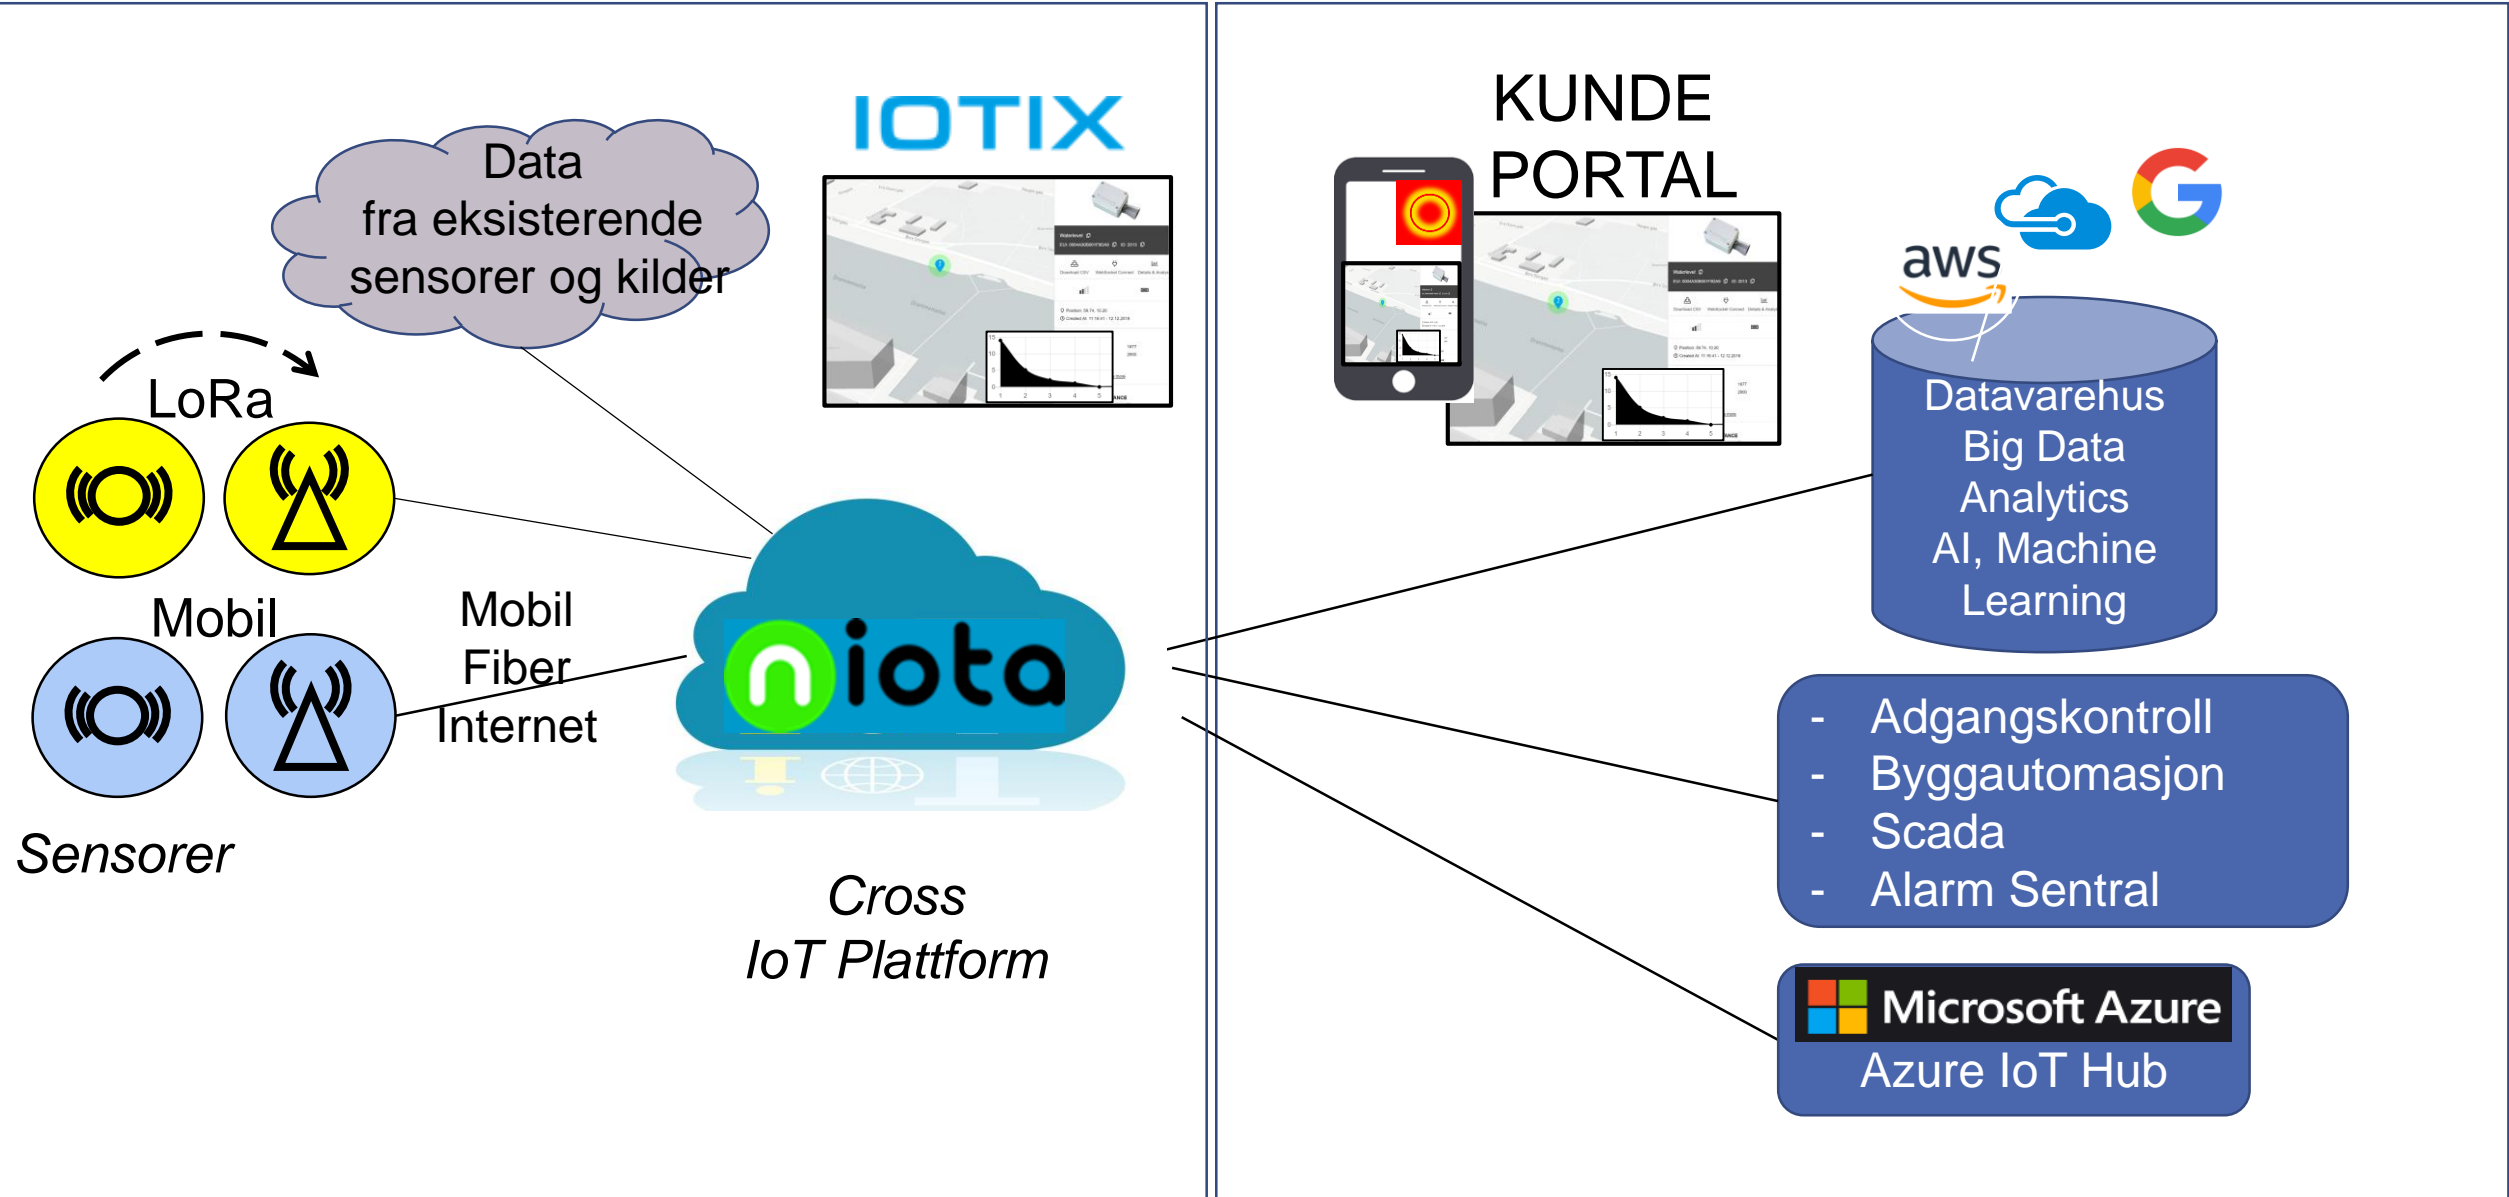

17140
17138
17136
17134
17132
17130
17128
17126
17124

04:24 - 12.06.18 11:16 - 12.06.18 03:03 - 12.06.18

7

lotix Pitch Omvendt Dialogkonferanse

IOTIX

Sanntids datainnsamling

Portal - Analyse - Alarm

Så, hva har vi lært...

En sensor alene er verdiløs uten intelligens

The real value of IoT is the immense potential
to analyze and improve performance

IOTIX