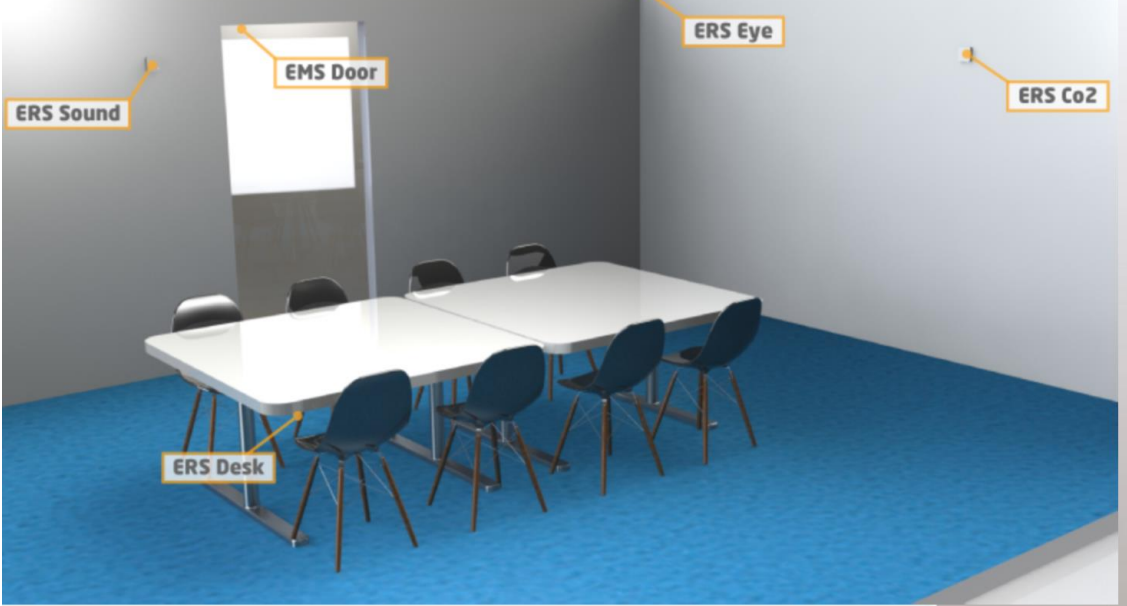

BIM 3D Visualisering av bygg og infrastruktur