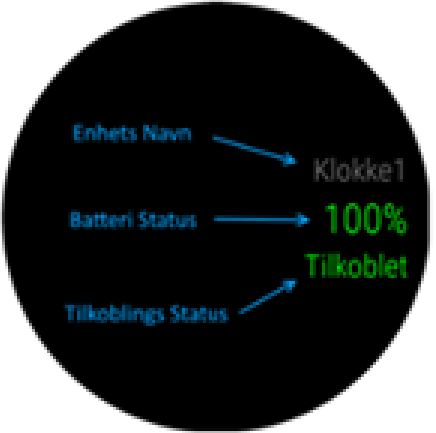

Trivselsmåling i fysisk læringsmiljø med smarte sensorer og analyse i tråd med GDPR.

Data fra smartklokker blir til analyse og alarmer

Alarm Knapp

Brukergrensesnitt

Klokke Status

Alarm Meldinger

Når flommen kommer trenger vi sanntidsdata