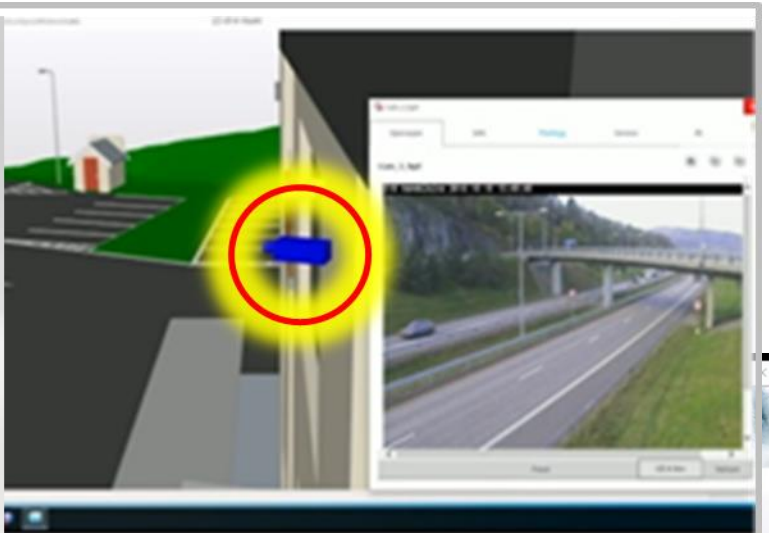

BIM 3D Visualisering av bygg og infrastruktur