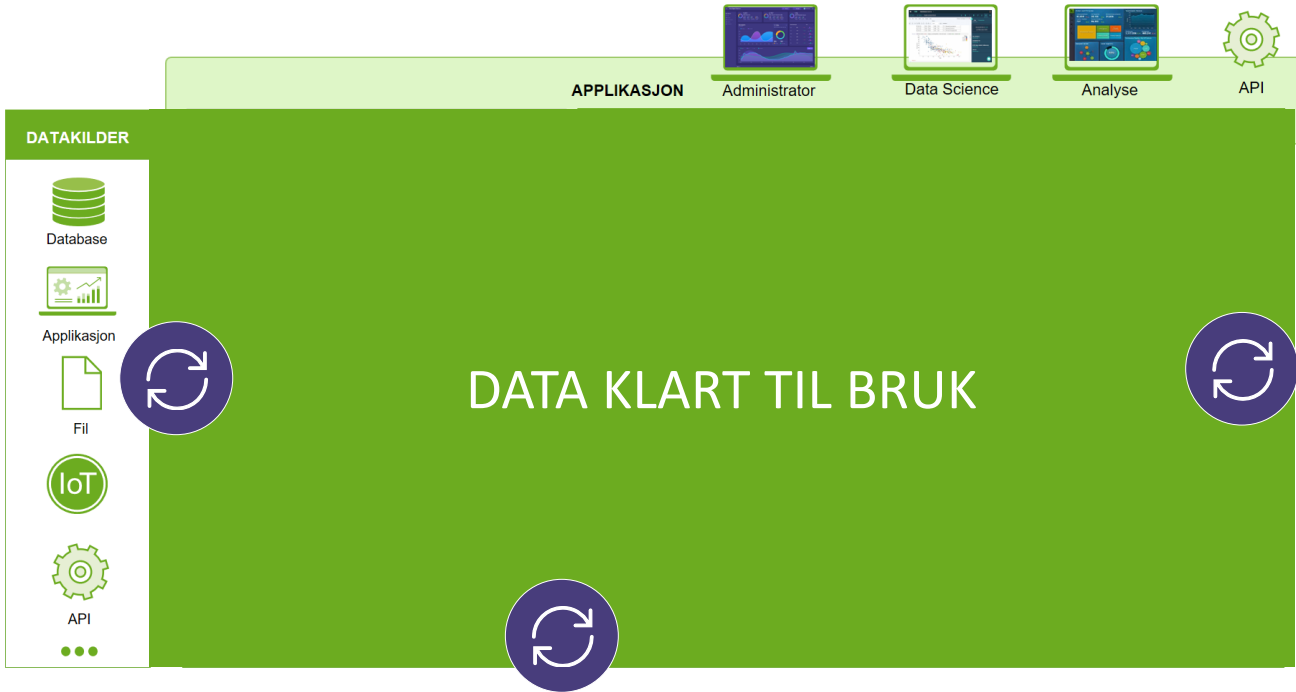

USE CASE

Bydrift

Bygg

Skole

Velferd

- Ansatte
- Data Science
- Datakvalitet
- Myndighet, Risk & Compliance
- Data ingeniører
- Innbyggere